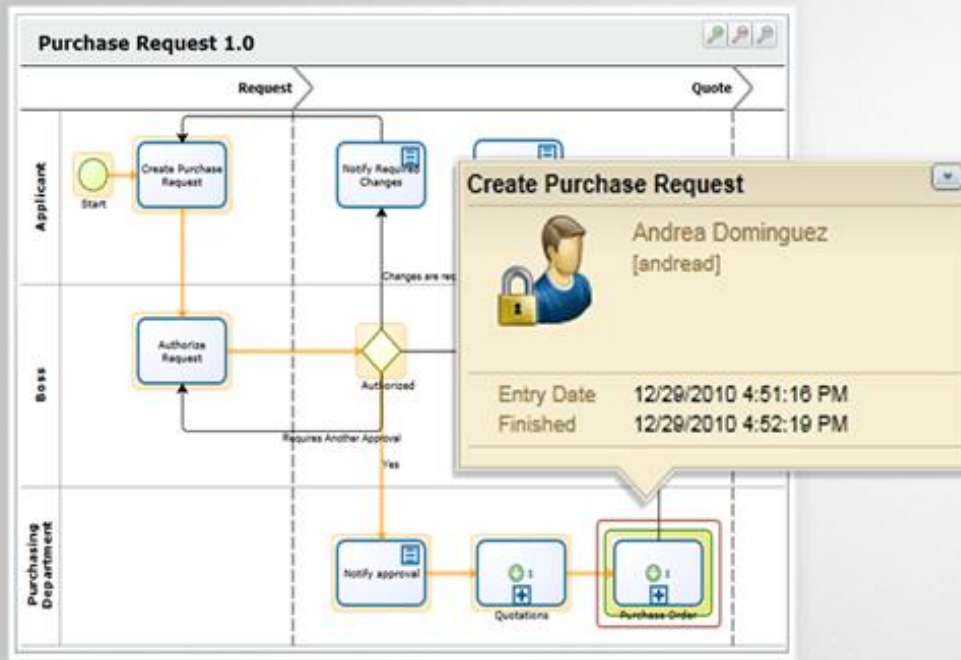

Bizagi Process Modeler: Gratis, intuitivo y fácil de usar. En minutos usted podrá empezar a definir sus procesos y colaborar con otras personas de su organización..

Control y visibilidad

Seguimiento y monitoreo gráfico y en tiempo real (quién hace qué, cuándo y en dónde).

Asegúrese que las personas ejecuten según el flujo de trabajo y las políticas predefinidas.

Alarmas y notificaciones

Excepciones a los niveles de servicio o problemas de incumplimiento generan alarmas y son reportados a las personas apropiadas.