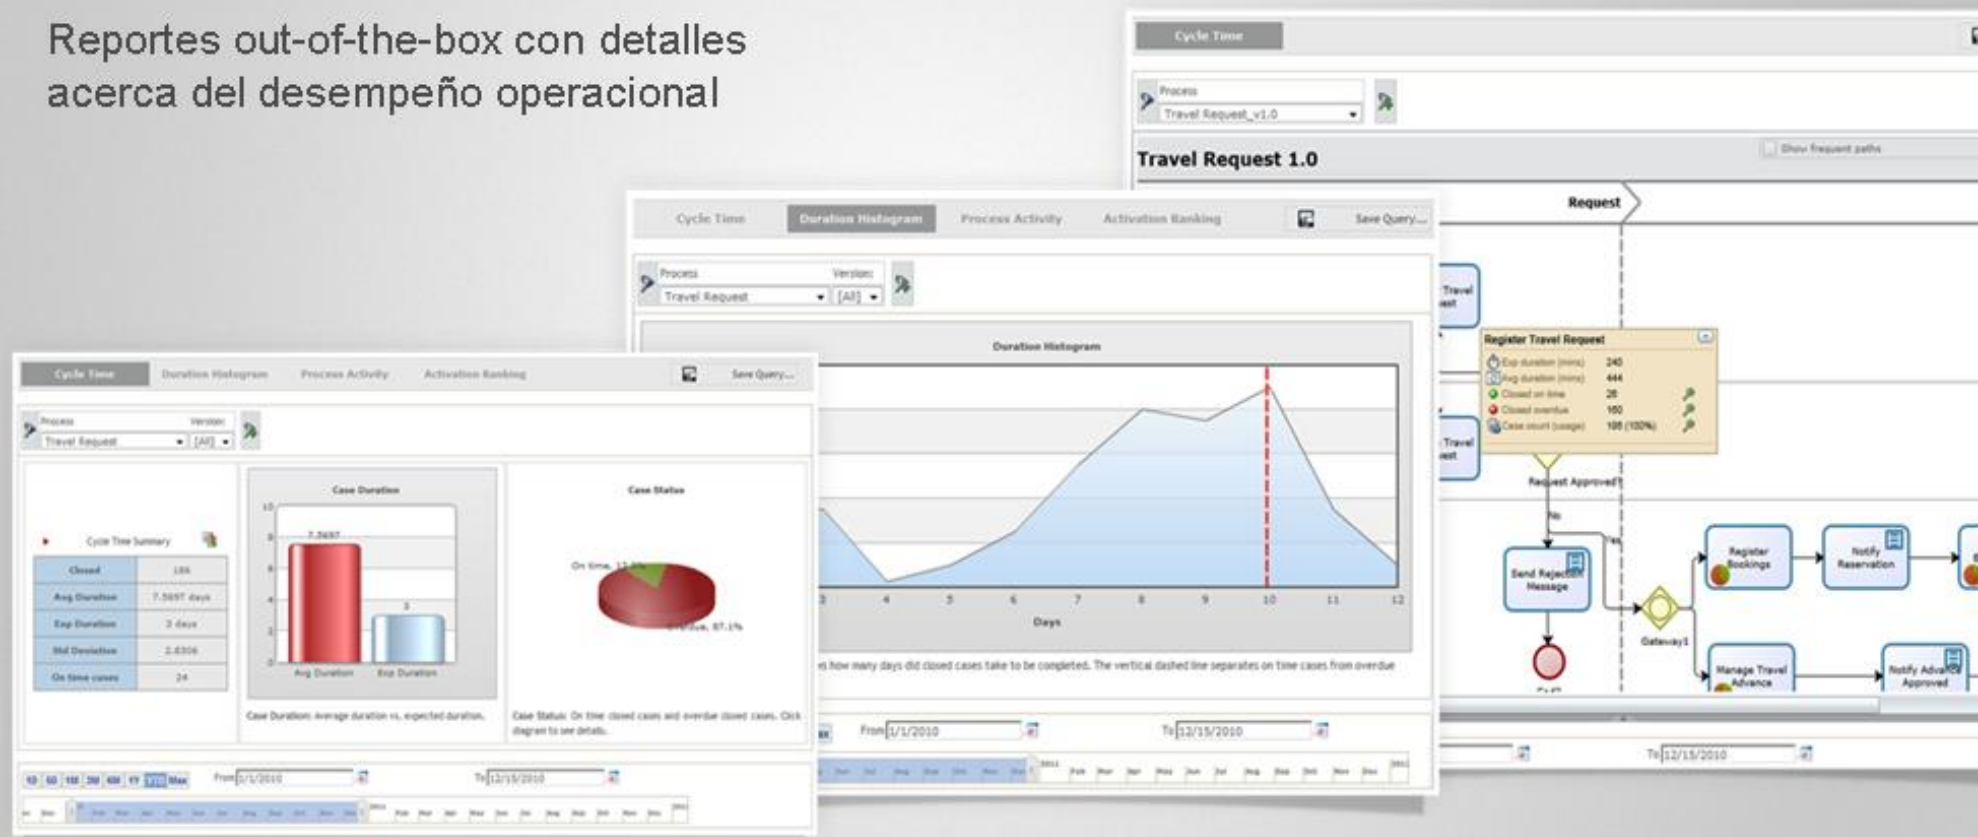

Asegúrese que las personas ejecuten según el flujo de trabajo y las políticas predefinidas.

Alarmas y notificaciones

Excepciones a los niveles de servicio o problemas de incumplimiento generan alarmas y son reportados a las personas apropiadas.

Task "Loan analysis" not completed on time

[Go to task >](#)

Análisis del desempeño y reportes

Reportes out-of-the-box con detalles acerca del desempeño operacional

Integración

Fácil conectividad con aplicaciones como SAP, Documentum, Sharepoint y correo electrónico.